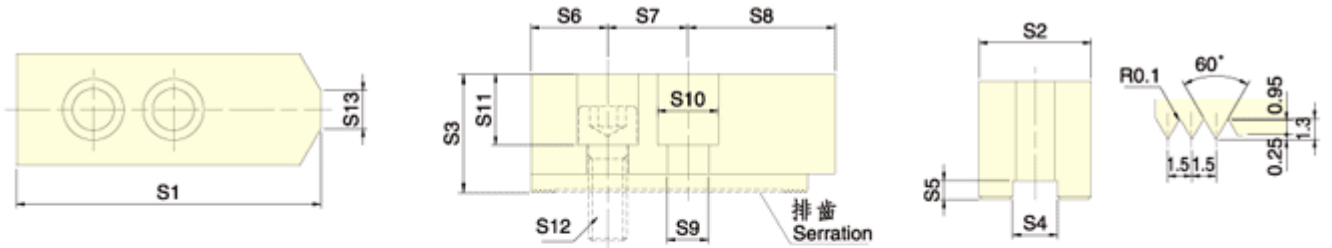

ST COM s.r.o.

Hydraulicky ovládaná sklíčidla Autogrip (Standard Soft Blank Jaw)

尺寸 Dim 型式 Model	S-1	S-2	S-3	S-4	S-5	S-6	S-7	S-8	S-9	S-10	S-11	S-12	S-13	適用夾頭 Matching Chuck	三爪重量(kg) 3Jaw Weight (kg)
SJ04	52	23	23	10	4	10	14	28	9	14	13	M8	5	3H-04,3P-04	0.5
SJ05	62	25	30	10	5	10	14	38	11	17	16	M10	16	3H-05,3P-05	0.7
SJ06	73	31	36	12		15	20	38	11	17	20			M12	18
SJ08	95	35	37	14		24	25	46	13	19	22	M16	18		
SJ10	110	40	42	16		30	30	50	13	19	27			M14	18
SJ12	130	50	50	21	40	30	60	18	26	30	M16	18	3H-12,3P-12		
SJ12-1				18				16	23				M14	3P-12	6.3
SJ15	165	62	62	25.5	8	37	43	85	21	32	38	M20	-	3H-15, 3H-18 3P-15, 3P-18	12.6
SJ15-1				22										37	43