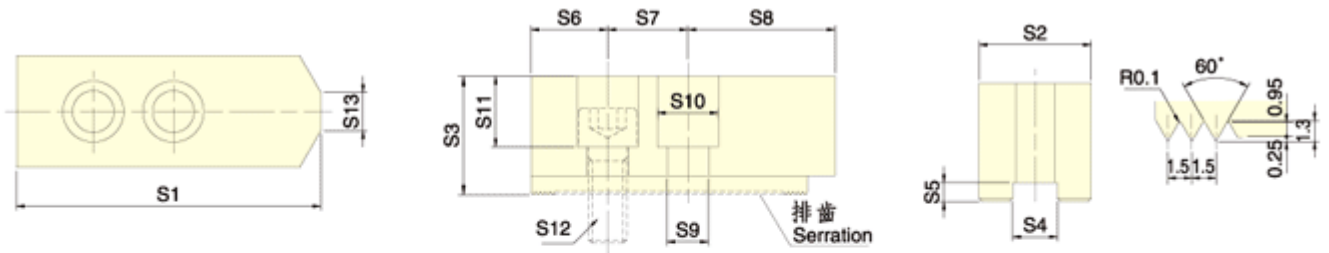

Standard soft blank jaws

尺寸 Dim 型式 Model	S-1	S-2	S-3	S-4	S-5	S-6	S-7	S-8	S-9	S-10	S-11	S-12	S-13	適用夾頭 Matching Chuck	三爪重量(kg) 3 Jaw Weight (kg)
SJ04	52	23	23	10	4	10	14	28	9	14	13	M8	5	3H-04,3P-04	0.5
SJ05	62	25	30		10	14	38	11	17	20	16		5	3H-05,3P-05	0.7
SJ06	73	31	36	12	5	15	20	38	11	17	20	M10	16	3H-06,3P-06	1.5
SJ08	95	35	37	14		24	25							46	13
SJ10	110	40	42	16		30	30	50	18	26	30	M16	18	3H-10,3P-10	3.7
SJ12	130	50	50	21		40								60	16
SJ12-1				18										3P-12	6.3
SJ15	165	62	62	25.5	8	37	43	85	21	32	38	M20	-	3H-15, 3H-18 3P-15, 3P-18	12.6
SJ15-1				22											